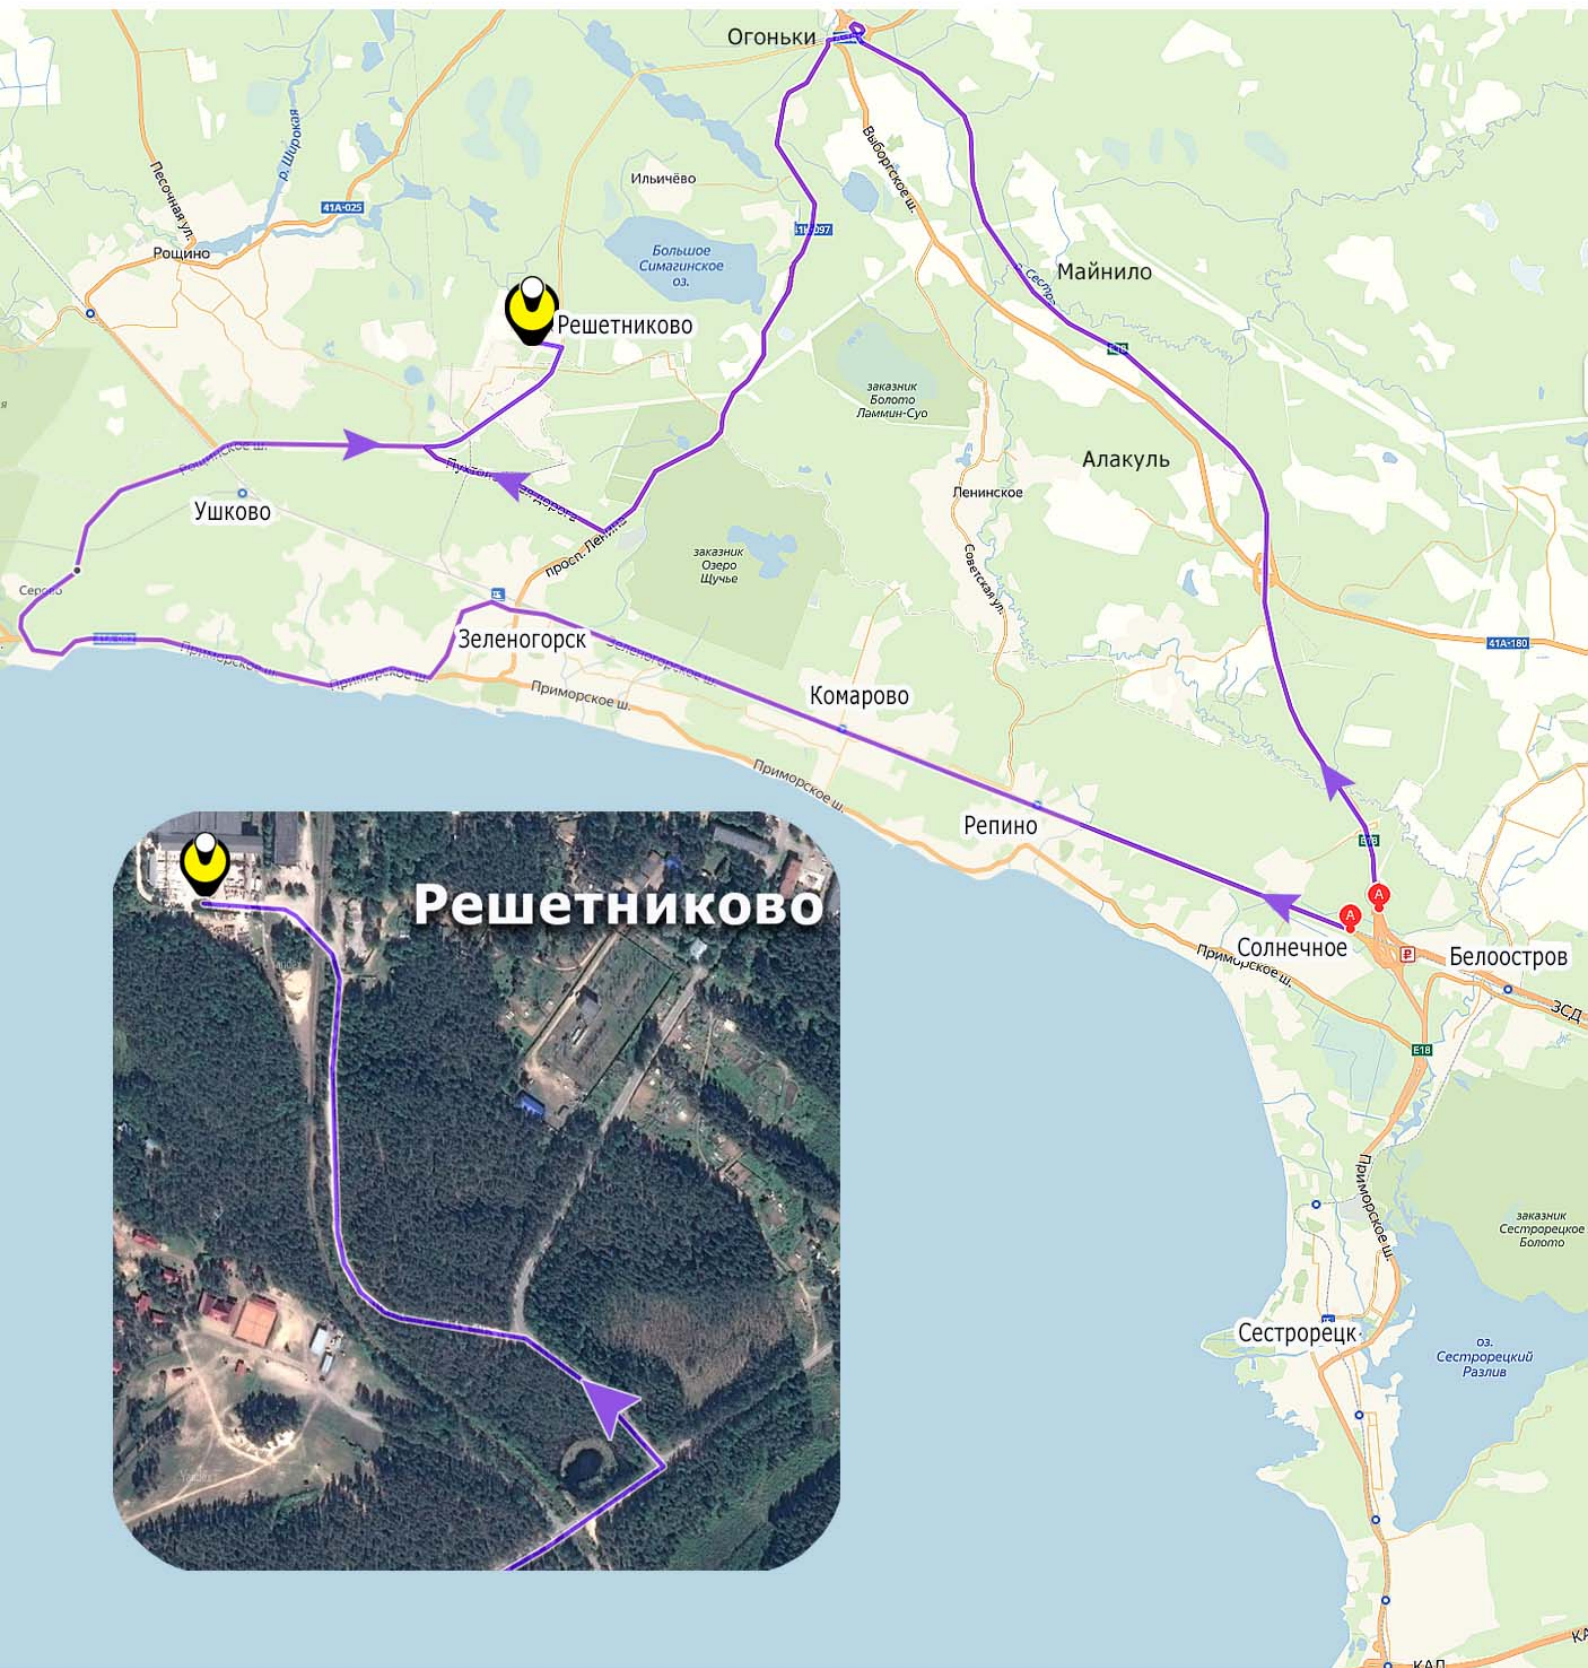

Схема проезда

на Завод Полимерных Труб

ТВЭЛ ПЭКС
Завод Полимерных Труб

г.Санкт-Петербург, г.Зеленогорск, территория Решетниково, строение 11 Б
Вариант через г.Зеленогорск для автомобилей с высотой до 3,6м

Географические координаты 60.236492, 29.683884

Телефоны склада: 8-911-279-31-19, 8-981-684-66-94, 8-981-740-96-07

Часы работы: понедельник-четверг 9:00-16:00 пятница 9:00-15:30

Схема проезда

на Завод Полимерных Труб

ТВЭЛ ПЭКС
Завод Полимерных Труб

г.Санкт-Петербург, г.Зеленогорск, территория Решетниково, строение 11 Б
Варианты через Зеленогорск и Огоньки для а/м с высотой более 3,6м

Географические координаты 60.236492, 29.683884