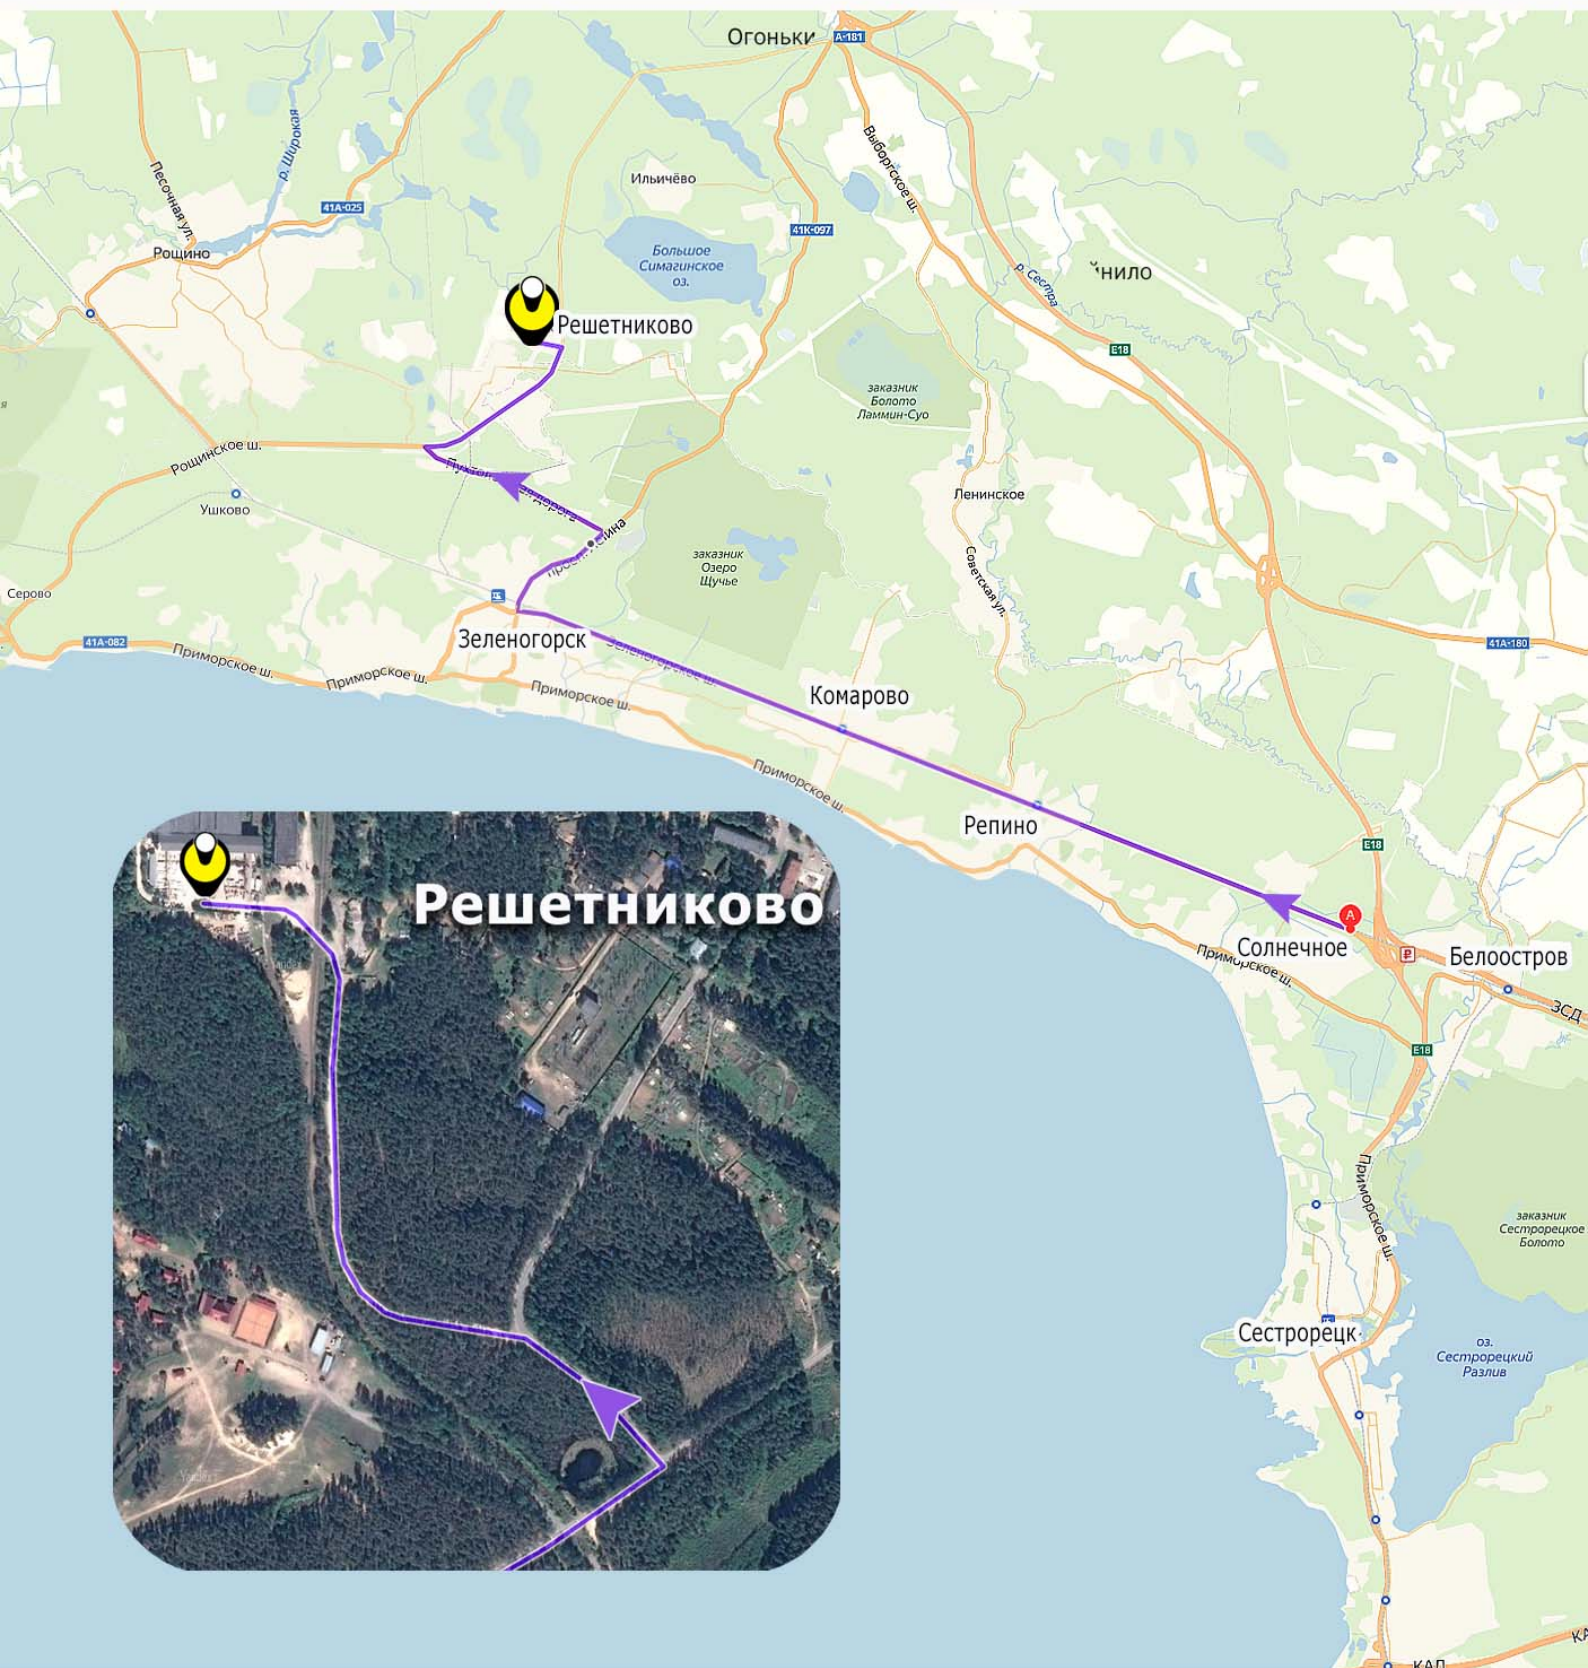

Схема проезда

на Завод Полимерных Труб

ТВЭЛ ПЭКС
Завод Полимерных Труб

г.Санкт-Петербург, г.Зеленогорск, территория Решетниково, строение 11 Б
Вариант через г.Зеленогорск для автомобилей с высотой до 3,6м

Географические координаты 60.236492, 29.683884

Телефоны склада: 8-911-279-31-19, 8-981-684-66-94, 8-981-740-96-07

Часы работы: понедельник-четверг 9:00-16:00 пятница 9:00-15:30

Схема проезда

на Завод Полимерных Труб

ТВЭЛ ПЭКС
Завод Полимерных Труб

г.Санкт-Петербург, г.Зеленогорск, территория Решетниково, строение 11 Б
Варианты через Зеленогорск и Огоньки для а/м с высотой более 3,6м

Географические координаты 60.236492, 29.683884